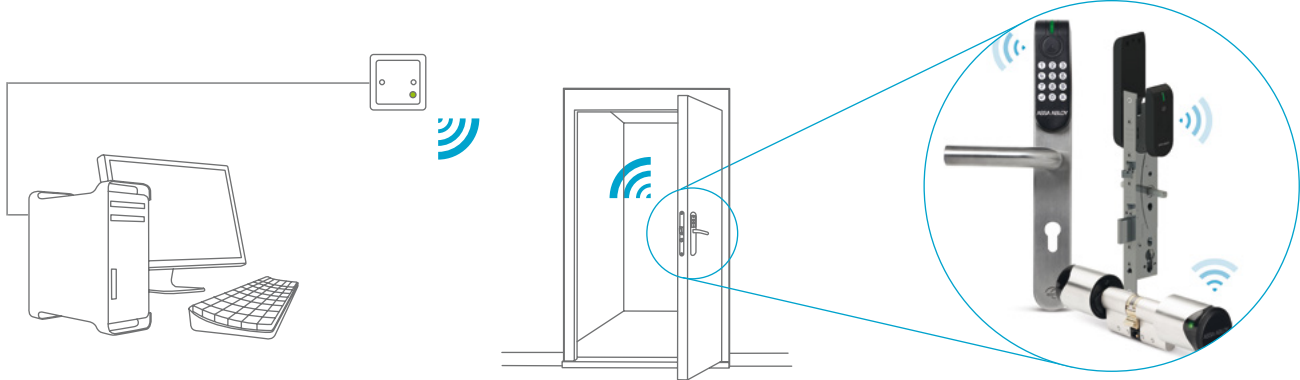

## Mit Aperio® V3

Mit der neuen Aperio® V3-Plattform reagiert drahtlose Zutrittskontrolle jetzt noch schneller. Die neue Generation batteriebetriebener Zutrittskontrolle von ASSA ABLOY garantiert durch eine leistungstärkere Elektronik sehr schnelle Reaktionszeiten. Die hervorragende Energieeffizienz von Aperio® bleibt von dieser Leistungssteigerung unberührt. Vielfrequenzierte Eingangstüren mit der Aperio® V3-Plattform können weiterhin ca. 40.000 mal genutzt bzw. zwei Jahre mit einer Standardbatterie

betrieben werden. Die Fernöffnungsfunktion mit einer typischen Kommunikationszeit von fünf Sekunden zwischen Schließkomponenten und System bleibt während der gesamten Batterielebensdauer gewährleistet. Angesichts des umfangreichen Sortiments für nahezu jede Tür- und Zugangssituation, gibt es keinen Grund, ein Upgrade zur schnelleren kabellosen Zutrittskontrolle mit Aperio® V3 zu verschieben.