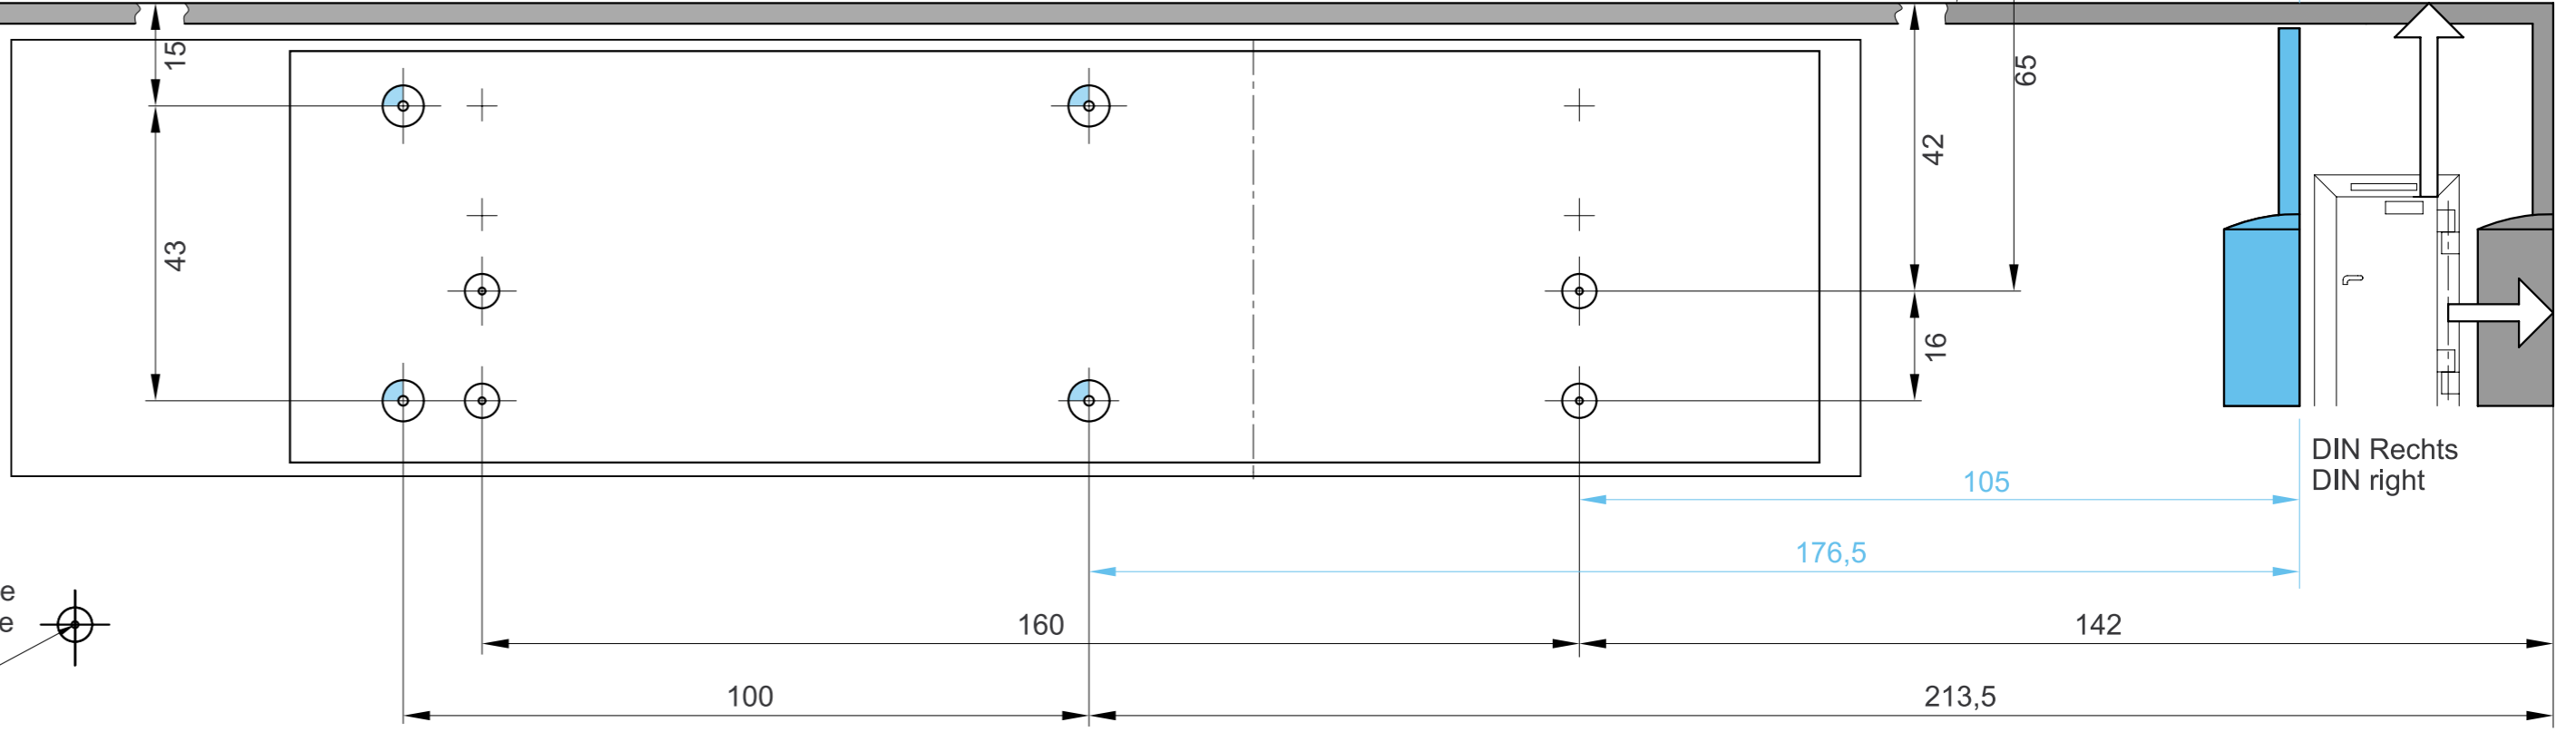

ASSA ABLOY

DC500
DC700

Gleitschiene für 1-flügelige Türen
guide rail for single leaf doors

Doc. Nr.: D1001302

Papiersablonen können sich durch Umwelteinflüsse maßgeblich verändern. Verbindlich sind nur die Maßangaben auf dieser Schablone und in der Montageanleitung. Bei Verwendung der Papierschablone sind die Maße unbedingt nachzuprüfen.

Templates can change shape significantly. This depends on the environmental influences. Please note, that only the dimensions specified on this template and in the mounting instructions are binding. When using this teplate, check the dimensions properly.

DIN Rechts
DIN right