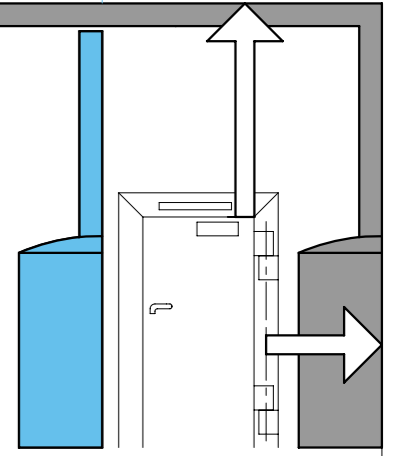

ASSA ABLOY

DC500
DC700

Gleitschiene für 1-flügelige Türen
guide rail for single leaf doors

Doc. Nr.: D1001302

Papiersablonen können sich durch Umwelteinflüsse maßgeblich verändern. Verbindlich sind nur die Maßangaben auf dieser Schablone und in der Montageanleitung. Bei Verwendung der Papierschablone sind die Maße unbedingt nachzuprüfen.

Templates can change shape significantly. This depends on the environmental influences. Please note, that only the dimensions specified on this template and in the mounting instructions are binding. When using this teplate, check the dimensions properly.