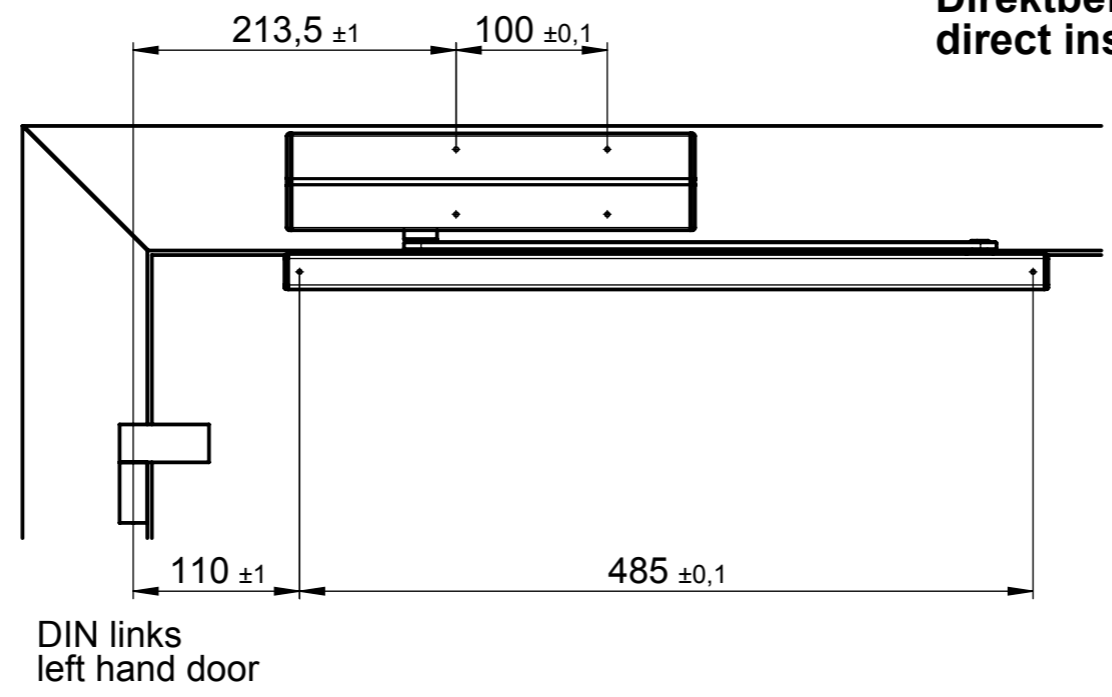

Direktbefestigung
direct installation

Befestigung mit Montageplatte
installation with mounting plate

				Maßstab/scale: 1:5 (1:1)		172136	
				Werkstoff/material:			
				Benennung/name:		DC500-DC700mit GS193/195 Kopfmontage Bandseite frame instal.opening side	
				Zeichnungsnummer/drawing number:		DC500H.30-1030	
				Blatt sheet		1 (A3)	
						1 von 1	
Stand state	Aenderung description	Datum date	Name name	Bearb. author	Datum/date	Name/name	
				Gepr. checked	22.12.10	Rittin	
				freig. approved			
				 ASSA ABLOY Sicherheitstechnik GmbH Bildstockstrasse 20 72458 Albstadt			