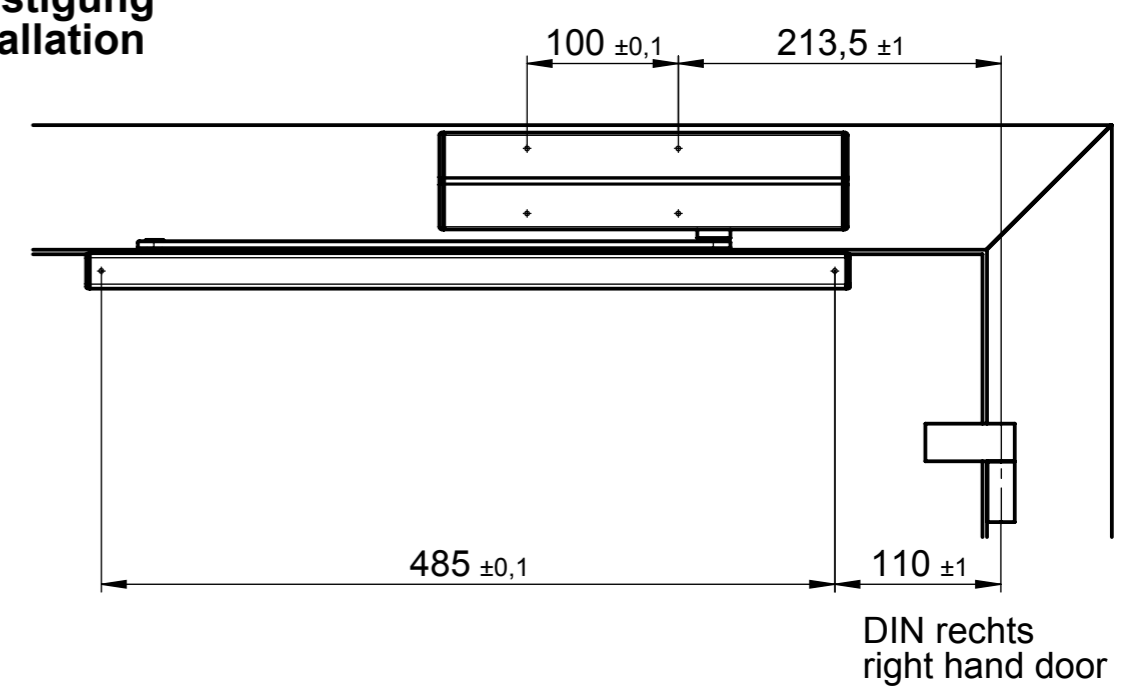

Direktbefestigung
direct installation

Befestigung mit Montageplatte
installation with mounting plate

				Maßstab/scale: 1:5 (1:1)		172136	
				Werkstoff/material:			
				Benennung/name:		DC500-DC700mit GS193/195 Kopfmontage Bandseite frame instal.opening side	
				Zeichnungsnummer/drawing number:		DC500H.30-1030	
				Blatt sheet		1 (A3)	
						1 von 1	
Stand state	Aenderung description	Datum date	Name name	Bearb. author	Datum/date	Name/name	
				Gepr. checked	22.12.10	Rittin	
				freig. approved			
				 ASSA ABLOY Sicherheitstechnik GmbH Bildstockstrasse 20 72458 Albstadt			