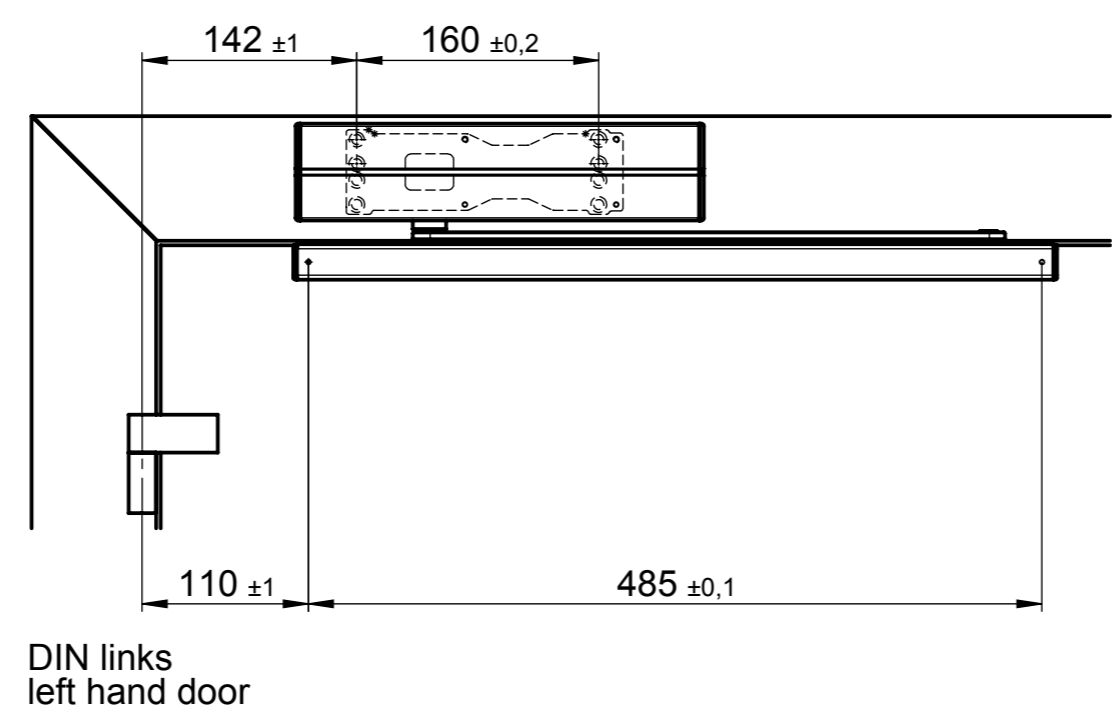

Direktbefestigung
direct installation

Befestigung mit Montageplatte
installation with mounting plate

				Maßstab/scale: 1:5 (1:1)		172136	
				Werkstoff/material:			
				Benennung/name:		DC500-DC700mit GS193/195 Kopfmontage Bandseite frame instal.opening side	
				Zeichnungsnummer/drawing number:		DC500H.30-1030	
				Blatt sheet		1 (A3)	
						1 von 1	
Stand state	Aenderung description	Datum date	Name name	Bearb. author	Datum/date	Name/name	
				Gepr. checked	22.12.10	Rittin	
				freig. approved			
				 ASSA ABLOY Sicherheitstechnik GmbH Bildstockstrasse 20 72458 Albstadt			