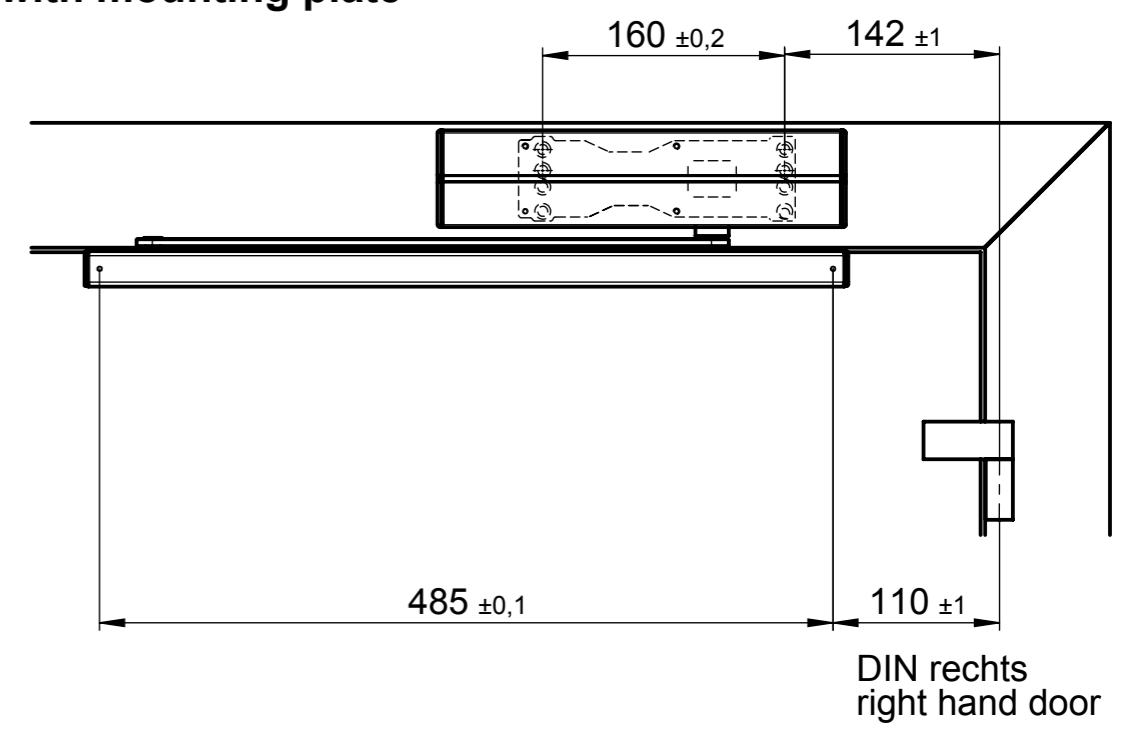

Direktbefestigung
direct installation

Befestigung mit Montageplatte
installation with mounting plate

				Maßstab/scale: 1:5 (1:1)		172136	
				Werkstoff/material:			
				Benennung/name:		DC500-DC700mit GS193/195 Kopfmontage Bandseite frame instal.opening side	
				Zeichnungsnummer/drawing number:		DC500H.30-1030	
				Blatt sheet		1 (A3)	
						1 von 1	
Stand state	Aenderung description	Datum date	Name name	Bearb. author	Datum/date	Name/name	
				Gepr. checked	22.12.10	Rittin	
				freig. approved			
				 ASSA ABLOY Sicherheitstechnik GmbH Bildstockstrasse 20 72458 Albstadt			