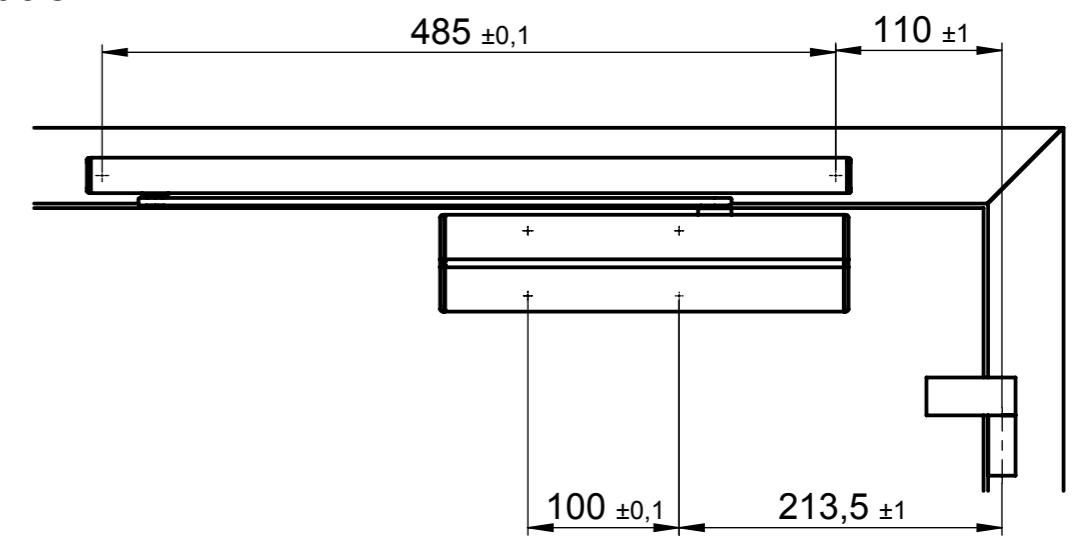

**Direktbefestigung
direct installation**

DIN links
left hand door

DIN rechts
right hand door

**Befestigung mit Montageplatte
installation with mounting plate**

DIN links
left hand door

DIN rechts
right hand door

				Maßstab/scale: 1:5 (1:1)		167419	
				Werkstoff/material:			
				Benennung/name: DC500-DC700 mit G193/G195 Normalmontage Bandseite Standard instal.open.side			
				Zeichnungsnummer/drawing number: DC500H.30-1000			
				Blatt sheet 1 (A3)		1 von 1	
Stand state	Aenderung description	Datum date	Name name	Bearb. author Gepr. checked	Datum/date 16.09.10	Name/name gaertn	
				freig. approved			
				 ASSA ABLOY Sicherheitstechnik GmbH Bildstockstrasse 20 72458 Albstadt			