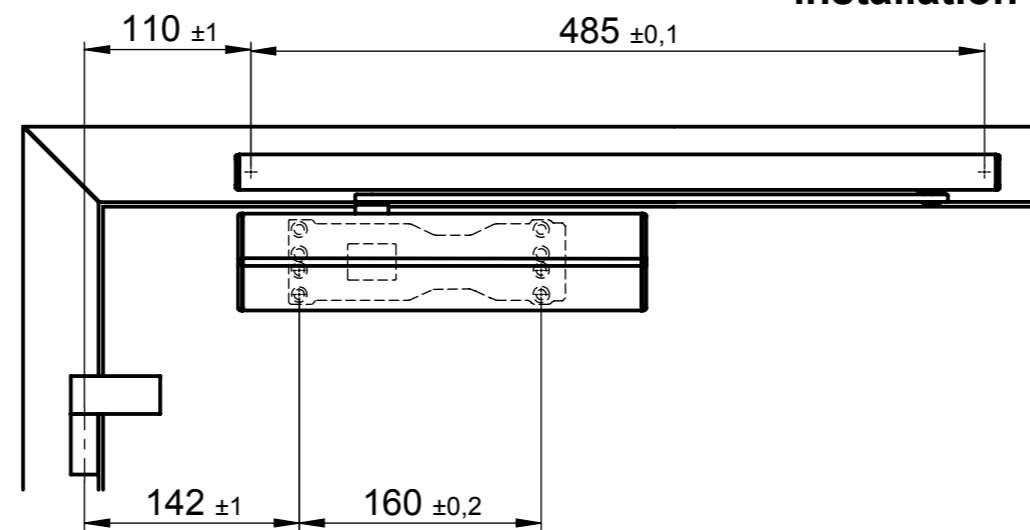

**Direktbefestigung
direct installation**

DIN links
left hand door

DIN rechts
right hand door

**Befestigung mit Montageplatte
installation with mounting plate**

DIN links
left hand door

DIN rechts
right hand door

				Maßstab/scale: 1:5 (1:1)		167419	
				Werkstoff/material:			
				Benennung/name: DC500-DC700 mit G193/G195 Normalmontage Bandseite Standard instal.open.side			
				Zeichnungsnummer/drawing number: DC500H.30-1000			
				Blatt sheet 1 (A3)		1 von 1	
Stand state	Aenderung description	Datum date	Name name	Bearb. author Gepr. checked	Datum/date 16.09.10	Name/name gaertn	
				freig. approved			
				 ASSA ABLOY Sicherheitstechnik GmbH Bildstockstrasse 20 72458 Albstadt			