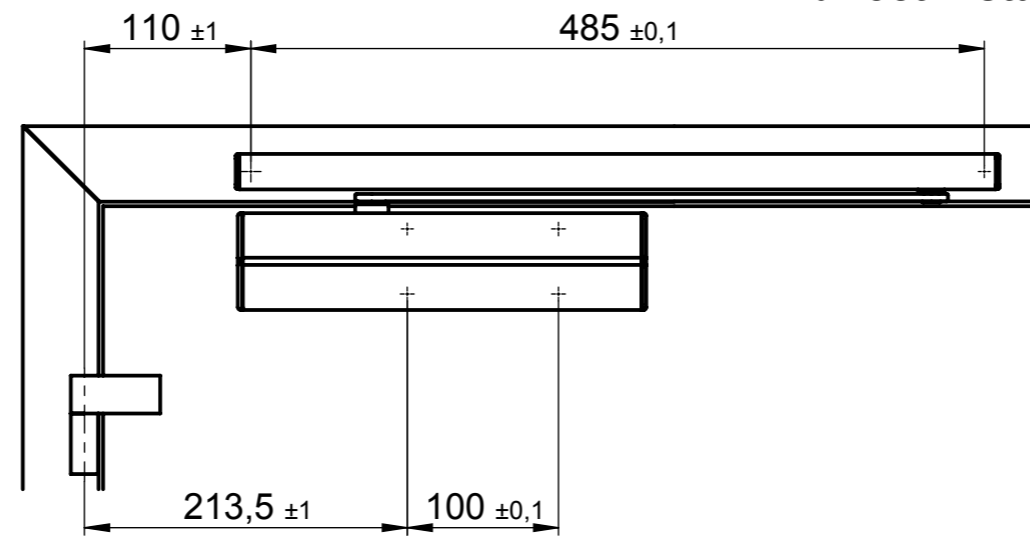

**Direktbefestigung
direct installation**

DIN links
left hand door

DIN rechts
right hand door

**Befestigung mit Montageplatte
installation with mounting plate**

DIN links
left hand door

DIN rechts
right hand door

				Maßstab/scale: 1:5 (1:1)		167419	
				Werkstoff/material:			
				Benennung/name: DC500-DC700 mit G193/G195 Normalmontage Bandseite Standard instal.open.side			
				Zeichnungsnummer/drawing number: DC500H.30-1000			
				Blatt sheet 1 (A3)		1 von 1	
Stand state	Aenderung description	Datum date	Name name	Bearb. author Gepr. checked	Datum/date 16.09.10	Name/name gaertn	
				freig. approved			
				 ASSA ABLOY Sicherheitstechnik GmbH Bildstockstrasse 20 72458 Albstadt			