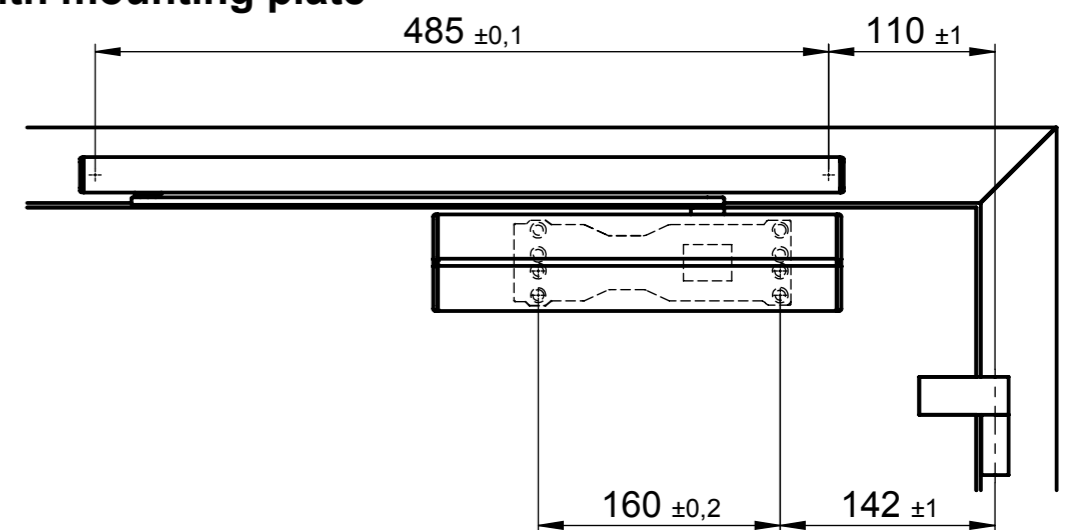

**Direktbefestigung
direct installation**

DIN links
left hand door

DIN rechts
right hand door

**Befestigung mit Montageplatte
installation with mounting plate**

DIN links
left hand door

DIN rechts
right hand door

				Maßstab/scale: 1:5 (1:1)		167419	
				Werkstoff/material:			
				Benennung/name: DC500-DC700 mit G193/G195 Normalmontage Bandseite Standard instal.open.side			
				Zeichnungsnummer/drawing number: DC500H.30-1000			
				Blatt sheet 1 (A3)		1 von 1	
Stand state	Aenderung description	Datum date	Name name	Bearb. author Gepr. checked	Datum/date 16.09.10	Name/name gaertn	
				freig. approved			
				 ASSA ABLOY Sicherheitstechnik GmbH Bildstockstrasse 20 72458 Albstadt			