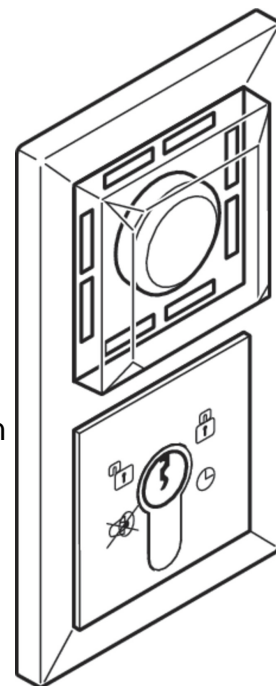

Steuermodul:

Nottaster (beleuchtet / zwangsöffnend) nach EN 60947-5-1 zur allpoligen Trennung

der Versorgungsspannung zum Verriegelungselement mit wiederverwendbarer, unverlierbarer, nicht splitternder Notschalterschutzhülle

Stromaufnahme: 100 mA bei 24 V

Bedienmodul

mit Schlüsseltaster für Ver/Entriegeln, Kurzzeitfreigabe,

Alarmrückstellung

mit Sabotagekontakt

mit Euro-Profilhalbzylinder, inkl. 3 Schlüssel

oder für bauseitigen Euro-Profilhalbzylinder Schließbartstellung 180°,
Länge 30,5
mm
mit Abdeckung passend zum entsprechenden Schalterprogramm