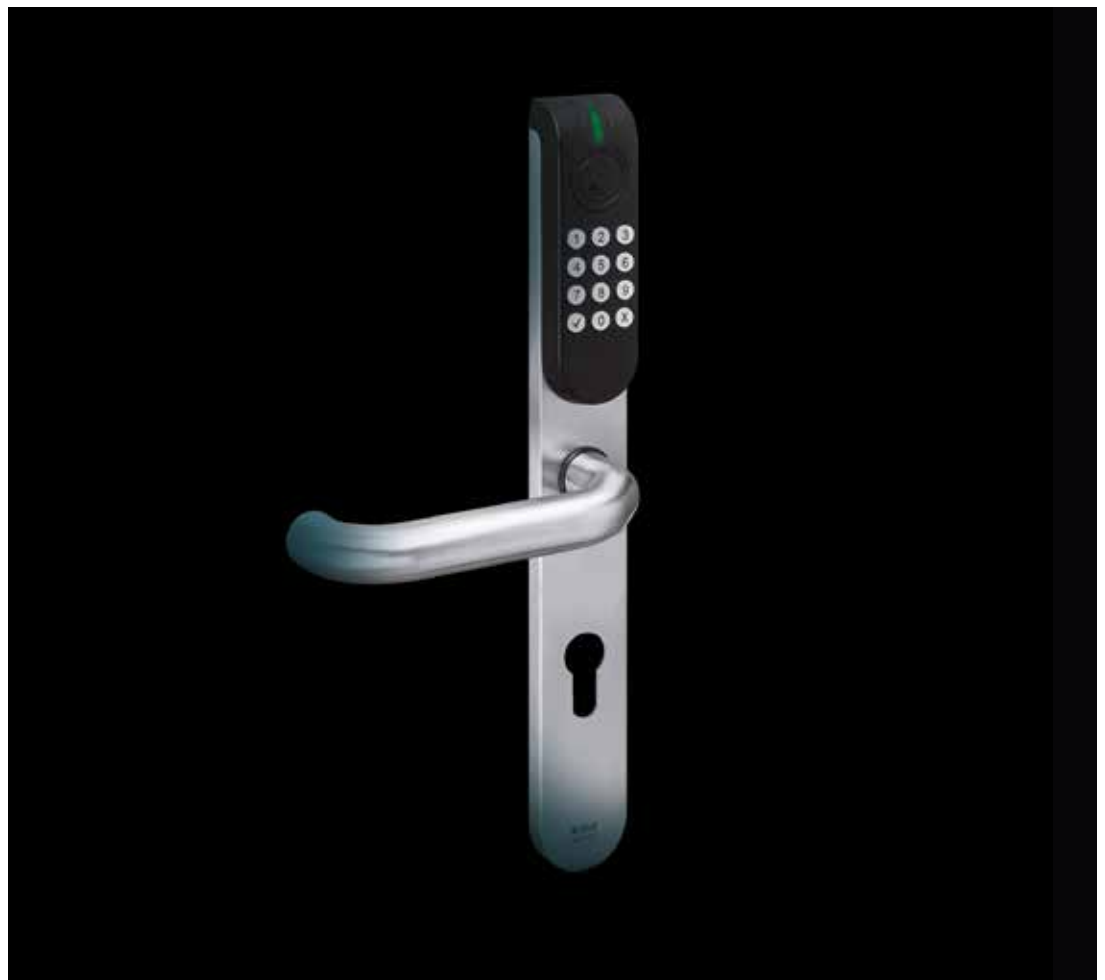

Sicher,
intelligent,
flexibel:
CLIQ!

Willkommen auf der sicheren Seite: mit den 1-Tür-Lösungen ESA500 und ESA501

Elektronische Türbeschläge ESA500 und ESA501

Für stark frequentierte Gebäudebereiche, die kontrolliert zugänglich sein sollen: Lager- und Personalräume, Abstellkammern und Personaltoiletten. Um diese Bereiche abzusichern, eignet sich der Elektronik-Türbeschlag ESA500 ideal. Innentüren mit Einsteckschlössern können auch nachträglich mit dem Türcodebeschlag ausgerüstet werden – ohne zusätzliche Elektroinstallation und Netzanschluss. Durch Austausch des Beschlags, wird die Tür gegen den Zutritt Unbefugter geschützt. Der Beschlag wird ab Werk mit einer voreingestellten PIN geliefert, was die Inbetriebnahme besonders komfortabel gestaltet. Den Elektronik-Türbeschlag ESA500 gibt es als Premium-Variante ESA501 für den Einsatz im Außenbereich und für stark beanspruchte Türen wie beispielsweise in Kindergärten.

Elektronik-Türbeschlag ESA500

- Einfache Montage
- Schnelle Inbetriebnahme
- Schlüssellos
- Batteriebetrieben, ohne Verkabelung
- Kompakt
- Zuverlässig

Elektronik-Türbeschlag ESA501

- Geprüft nach DIN EN 1906
- Zugelassen für Feuerschutztüren nach DIN EN 18273
- Geeignet für Fluchtwege nach DIN EN 179 in Verbindung mit zugelassenem Schloss
- Robuste Ausführung für den Außenbereich IP54
- Aufbohrschutz
- Überdrehschutz durch integrierte Überlastkupplung

Zuverlässig,
kompakt,
schnell montiert:
ESA500!

Für die einfache Verriegelung mit PIN: elektronische Griffe von Code Handle®

Elektronisch gesicherte Türgriffe mit PIN – Code Handle®

Der Zutrittskontrolltürgriff Code Handle® für Innentüren kommt in gewerblich oder privat genutzten Räumen sowie in öffentlichen Einrichtungen als Organisationsmittel zum Einsatz. Vorhandene Schlösser müssen nicht ausgetauscht, sondern können problemlos weiterbenutzt werden. Auch wenn die Tür gesichert ist, lässt sie sich mit dem Schlüssel öffnen.